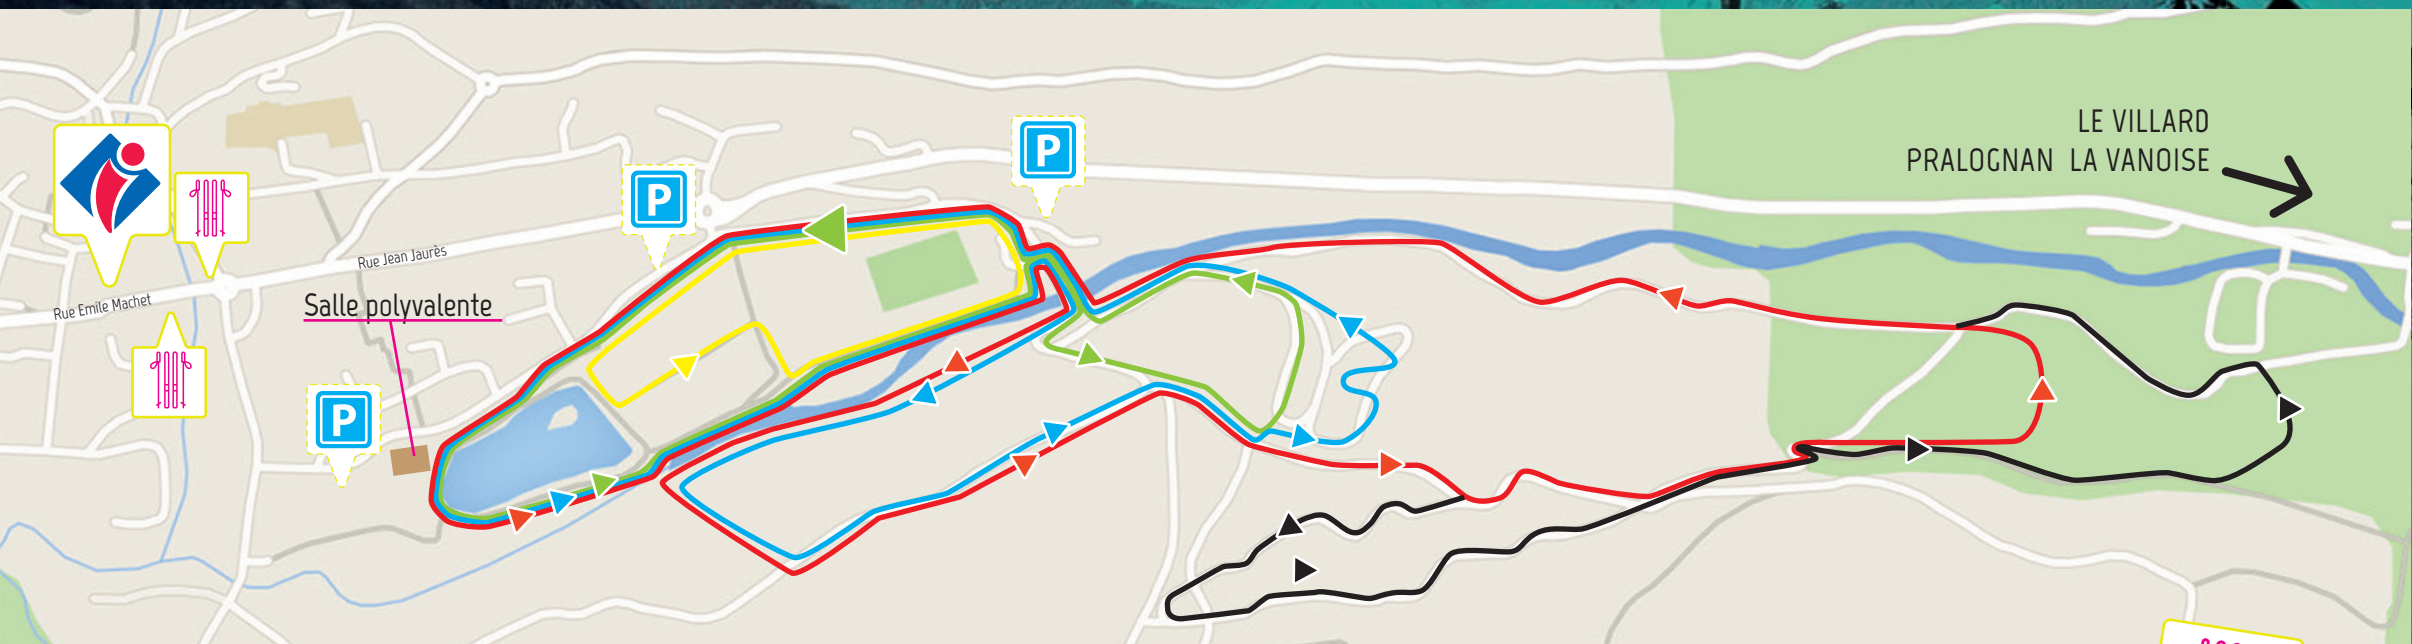

Ouverture :

Lundi au samedi 8h30 – 12h30 / 15h – 18h  
dimanche et jours fériés 8h30 – 12h30

**Vallée  
de Bozel  
Tourisme**

### AUX PISTES FREE ACCESS

## PISTES - SLOPES

	INITIATION INTRODUCTION	1 KM
	TRÈS FACILE VERY EASY	2KM
	FACILE EASY	4KM
	DIFFICILE DIFFICULT	5KM
	TRÈS DIFFICILE VERY DIFFICULT	7KM

## CONSEILS - ADVICE

- Prenez les traces dans le bon sens  
Take the tracks in the right way
- Ne marchez pas sur les traces, marchez sur le bord  
Don't walk on the tracks
- Les chiens ne sont pas admis sur les pistes  
Dog are not allowed