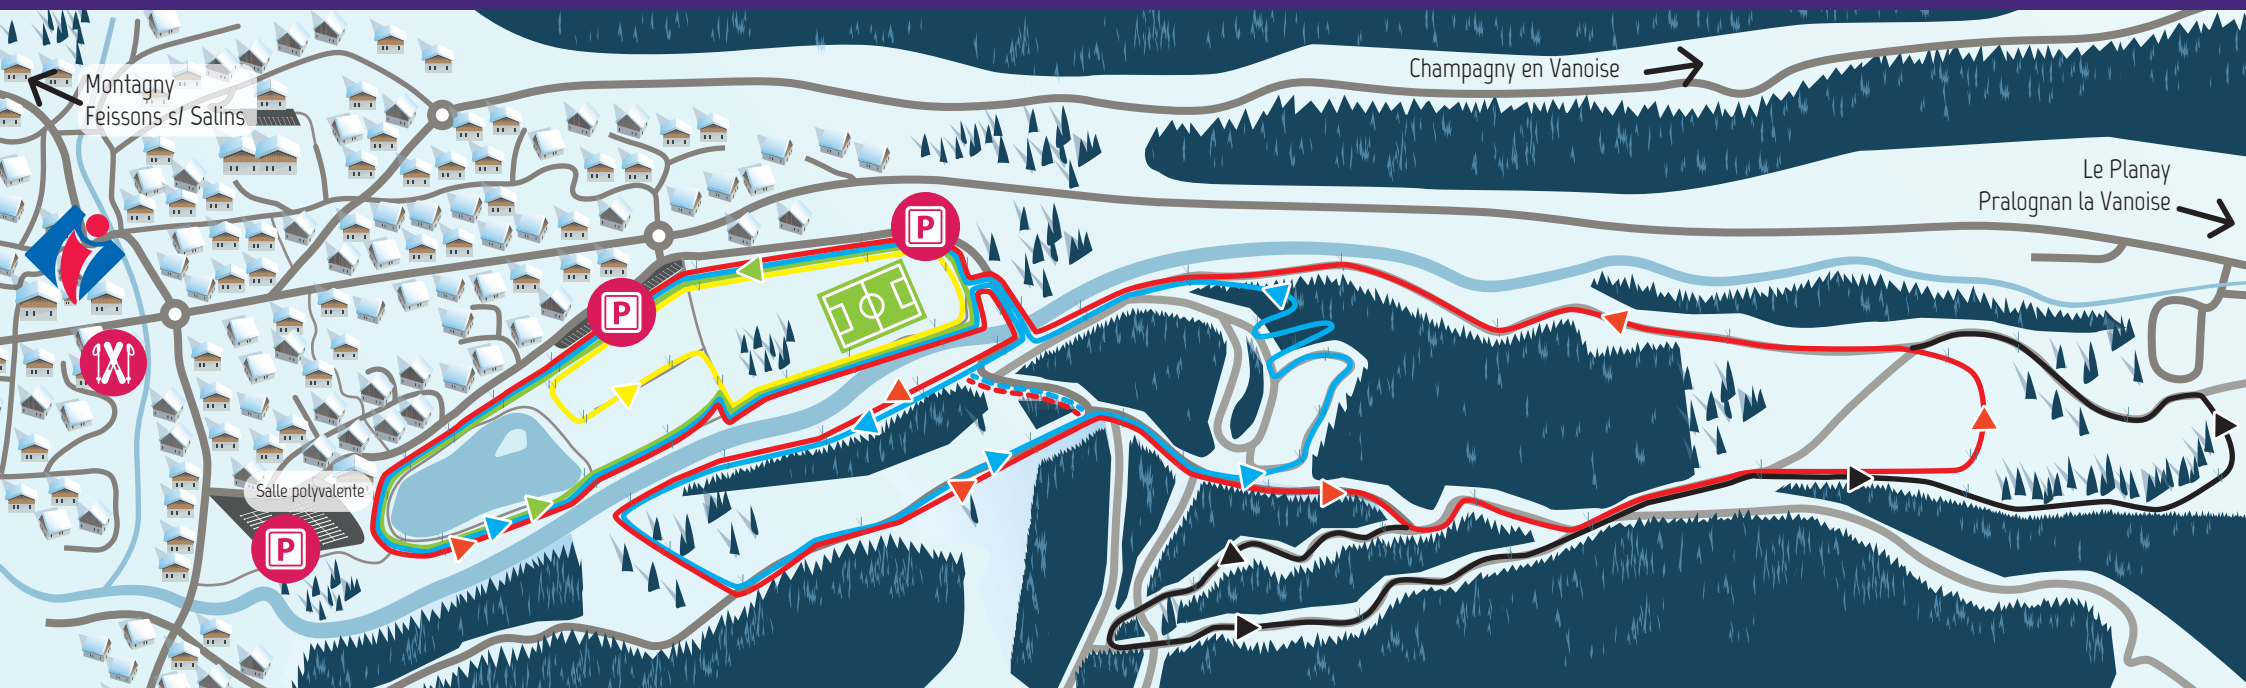

ACCÈS

GRATUIT

AUX PISTES
FREE ACCESS

VALLÉE DE BOZEL
TOURISME

118 rue Emile Machet
73350 Bozel

Tel : +33 (0)4 79 55 03 77
info@valleedebozel.com
www.valleedebozel.com

Ouverture :

Lundi au samedi (*Monday to saturday*) : 9h - 12h / 15h - 18h
Dimanche et jours fériés (*Sunday and bank holidays*) uniquement
pendant les vacances scolaires (*Only during school holidays*) : 9h - 12h

Création & Impression Net-tendance.com - HUGO et GRAFIK
Crédits photos : FOCUS OUTDOOR - Ne pas jeter sur la voie publique

SKI
DE FOND
NORDIC SKIING

Plan des pistes - Skimap

Vallée
de Bozel
Tourisme

PISTES - SLOPES

- INITIATION INTRODUCTION
- TRÈS FACILE VERY EASY
- FACILE EASY
- DIFFICILE DIFFICULT
- TRÈS DIFFICILE VERY DIFFICULT

- 1 KM
- 1,5KM
- 4KM
- 5KM
- 6KM

CONSEILS - ADVICE

- Prenez les traces dans le bon sens
Take the tracks in the right way
- Ne marchez pas sur les traces, marchez sur le bord
Don't walk on the tracks
- Les chiens ne sont pas admis sur les pistes
Dog are not allowed