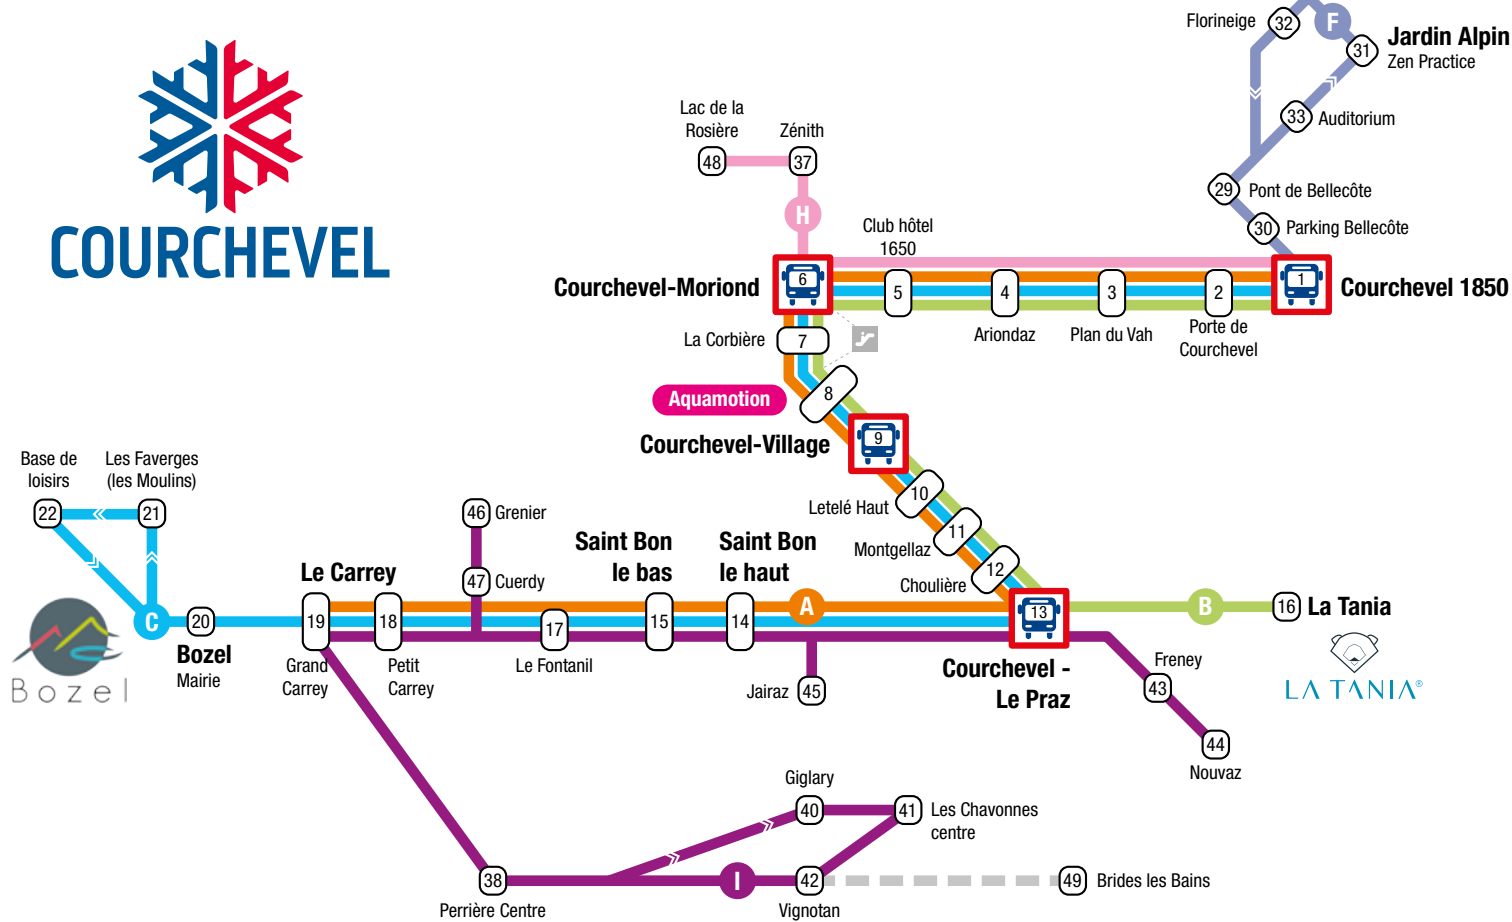

VALLÉE DE COURCHEVEL

FREE SHUTTLE
NAVETTE GRATUITE

DU 6 JUILLET AU 30 AOÛT 2019

HAUTE FRÉQUENCE - Tous les jours du 14 juillet au 23 août

Lignes **A** **B** **C** **I**

Vélos acceptés sauf électrique

XX:XX Petite navette 20 places

* desserte uniquement de Vignotan

HAUTE FRÉQUENCE - Tous les jours du 14 juillet au 23 août

Ligne **F**

COURCHEVEL 1850	JARDIN ALPIN	JARDIN ALPIN	COURCHEVEL 1850
8:50	9:00	9:00	9:10
11:10	11:20	11:20	11:30
12:20	12:30	12:30	12:40
12:55	13:05	13:05	13:15
14:10	14:20	14:20	14:30
15:50	16:00	16:00	16:10
17:00	17:10	17:10	17:20
17:40	17:50	17:50	18:00
19:15	19:25	19:25	19:35

Ligne **H**

COURCHEVEL 1850	COURCHEVEL MORIOND	ZENITH ROC MERLET	LAC DE LA ROSIERE	LAC DE LA ROSIERE	ZENITH ROC MERLET	COURCHEVEL MORIOND	COURCHEVEL 1850
9:10	9:18	9:23	9:33	9:35	9:45	9:50	
	9:50	9:55	10:05	10:05	10:15	10:20	
	10:20	10:25	10:35	10:35	10:45	10:50	10:58
11:30	11:38	11:43	11:53	11:55	12:05	12:10	12:18
	13:00	13:05	13:15	13:17	13:27	13:32	
14:30	14:38	14:43	14:53	14:55	15:05	15:10	
	15:10	15:15	15:25	15:25	15:35	15:40	15:48
16:10	16:18	16:23	16:33	16:35	16:45	16:50	16:58
17:20	17:28	17:33	17:43	17:45	17:55	18:00	18:08

Uniquement le dimanche du 7 juillet au 25 août

Ligne Brides Les Bains

BRIDES LES BAINS	LE CARRÉY	SAINT BON	LE PRAZ	COURCHEVEL VILLAGE	AQUAMOTION	COURCHEVEL MORIOND	COURCHEVEL 1850	COURCHEVEL 1850	COURCHEVEL MORIOND	AQUAMOTION	COURCHEVEL VILLAGE	LE PRAZ	SAINT BON	LE CARRÉY	BRIDES LES BAINS
9:15	9:20	9:25	9:32	9:40	9:42	9:47	9:55	10:15	10:23	10:28	10:30	10:38	10:45	10:50	10:55
11:00	11:05	11:10	11:17	11:25	11:27	11:32	11:40	12:05	12:13	12:18	12:20	12:28	12:35	12:40	12:45
14:00	14:05	14:10	14:17	14:25	14:27	14:32	14:40	15:05	15:13	15:18	15:20	15:28	15:35	15:40	15:45
15:45	15:50	15:55	16:02	16:10	16:12	16:17	16:25	17:55	18:03	18:08	18:10	18:18	18:25	18:30	18:35