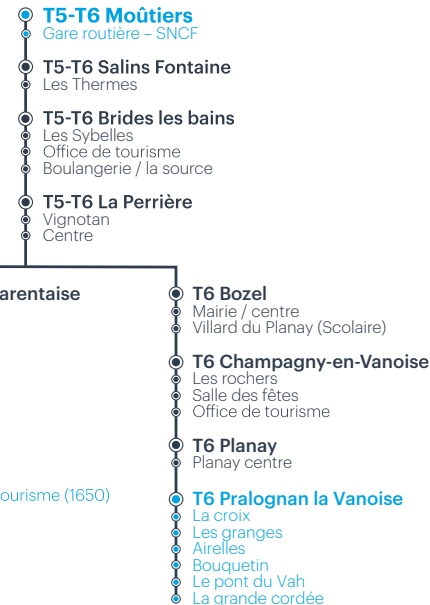

Lun, Mar, Mer, Jeu, Ven, Sam 1	Dim 2	Mer* 3	Lun, Mar, Mer, Jeu, Ven, Sam 4	Dim 7	Lun, Mar, Jeu, Ven 5	Sam 6	Lun, Mar, Mer, Jeu, Ven, Sam 1 2 3 4	Dim 2	Mer* 3	Lun, Mar, Mer, Jeu, Ven, Sam 1 2 3 4	Dim 2	Lun, Mar, Jeu, Ven* 4	Lun, Mar, Jeu, Ven* 5	Sam 6
T5 MOÛTIERS ▷ COURCHEVEL															
MOÛTIERS Gare routière	9.00	11.30	13.00	13.30	15.25	17.45	18.25	-	-	-	-	-	-	-	-
BRIDES-LES-BAINS	9.10	11.40	13.10	13.40	15.35	17.55	18.35	-	-	-	-	-	-	-	-
LA PERRIERE	9.15	11.45	-	13.45	15.40	-	18.40	-	-	-	-	-	-	-	-
SAINTE-BON	9.25	11.55	13.30	13.55	15.50	18.15	18.50	-	-	-	-	-	-	-	-
LA TANIA	9.40	12.10	-	14.10	16.05	-	19.05	-	-	-	-	-	-	-	-
COURCHEVEL Le Praz 1300	9.45	12.15	13.33	14.15	16.10	18.18	19.10	-	-	-	-	-	-	-	-
COURCHEVEL Le Village 1550	9.55	12.25	13.40	14.25	16.20	18.25	19.20	-	-	-	-	-	-	-	-
COURCHEVEL Moriond 1650	10.00	12.30	13.45	14.30	16.25	18.30	19.25	-	-	-	-	-	-	-	-
COURCHEVEL 1850	10.10	12.40	13.55	14.40	16.35	18.40	19.35	-	-	-	-	-	-	-	-
T6 MOÛTIERS ▷ CHAMPAGNY-EN-VANOISE ▷ PRALOGNAN-LA-VANOISE															
MOÛTIERS Gare routière	-	-	-	-	-	-	-	9.00	11.30	13.00	13.30	15.25	16.45	17.45	18.25
SALINS THERMES	-	-	-	-	-	-	-	9.05	11.35	-	13.35	15.30	-	17.50	18.30
BRIDES-LES-BAINS	-	-	-	-	-	-	-	9.10	11.40	13.15	13.40	15.35	16.50	17.55	18.35
LA PERRIERE	-	-	-	-	-	-	-	9.15	11.45	13.18	13.45	15.40	16.55	18.00	18.40
BOZEL	-	-	-	-	-	-	-	9.25	11.55	13.25	13.55	15.50	17.05	18.10	18.50
VILLARD-DU-PLANAY	-	-	-	-	-	-	-	-	-	13.30	-	-	17.10	18.15	-
CHAMPAGNY-EN-VANOISE	-	-	-	-	-	-	-	9.35	12.05	13.45	14.05	16.00	-	18.20	19.00
PLANAY	-	-	-	-	-	-	-	9.55	12.25	14.00	14.25	16.20	-	18.30	19.20
PRALOGNAN-LA-VANOISE	-	-	-	-	-	-	-	10.15	12.45	-	14.45	16.40	-	-	19.40

TARIFS	Guichet	En ligne*
Aller simple (AS) adulte	13,40€	13,40€
Aller simple moins de 26 ans et saisonniers	11,40€	10,00€
Aller-retour (AR) adulte	24,00€	22,70€
Aller-retour moins de 26 ans / saisonniers	22,70€	20,00€
Abonnement	67,00€	67,00€

*Frais de réservation : 1,00€ (+1,90 € en cas d'envoi postal)

1 Du 08/07/19 au 31/08/19 2 du 07/07/19 au 01/09/19 3 Du 19/06/19 au 03/07/19 et du 04/09/19 au 16/10/2019 4 Du 17/06/19 au 05/07/19 et du 02/09/19 au 18/10/2019 5 Du 13/07/19 au 24/08/19 6 Du 06/07/19 au 31/08/19 7 Du 07/07/19 au 25/08/19 8 Du 15/06/19 au 07/09/19 9 Du 06/07/19 au 24/08/19
* Service scolaire accessible au public selon places disponibles

La ligne est accessible aux personnes à mobilité réduite le samedi pendant la saison. Réservation obligatoire le jeudi avant 17h au 09 70 83 90 73

A l'exception des samedis du 06/07 au 31/08/19, service uniquement sur réservation la veille avant 12h00 et le vendredi avant 12h00 pour les dimanches et lundis. Pour les services du 16/08/2019 réservation le 14/08/2019 avant 12h00.

Ces horaires sont accessibles dans la limite des places disponibles. PENSEZ A ANTICIPER VOTRE ACHAT DE BILLETS.

INFORMATIONS ET RÉSERVATIONS: N° Cristal 09 70 83 90 73
vente-bellesavoieexpress.fr
APPEL NON SURTAXE