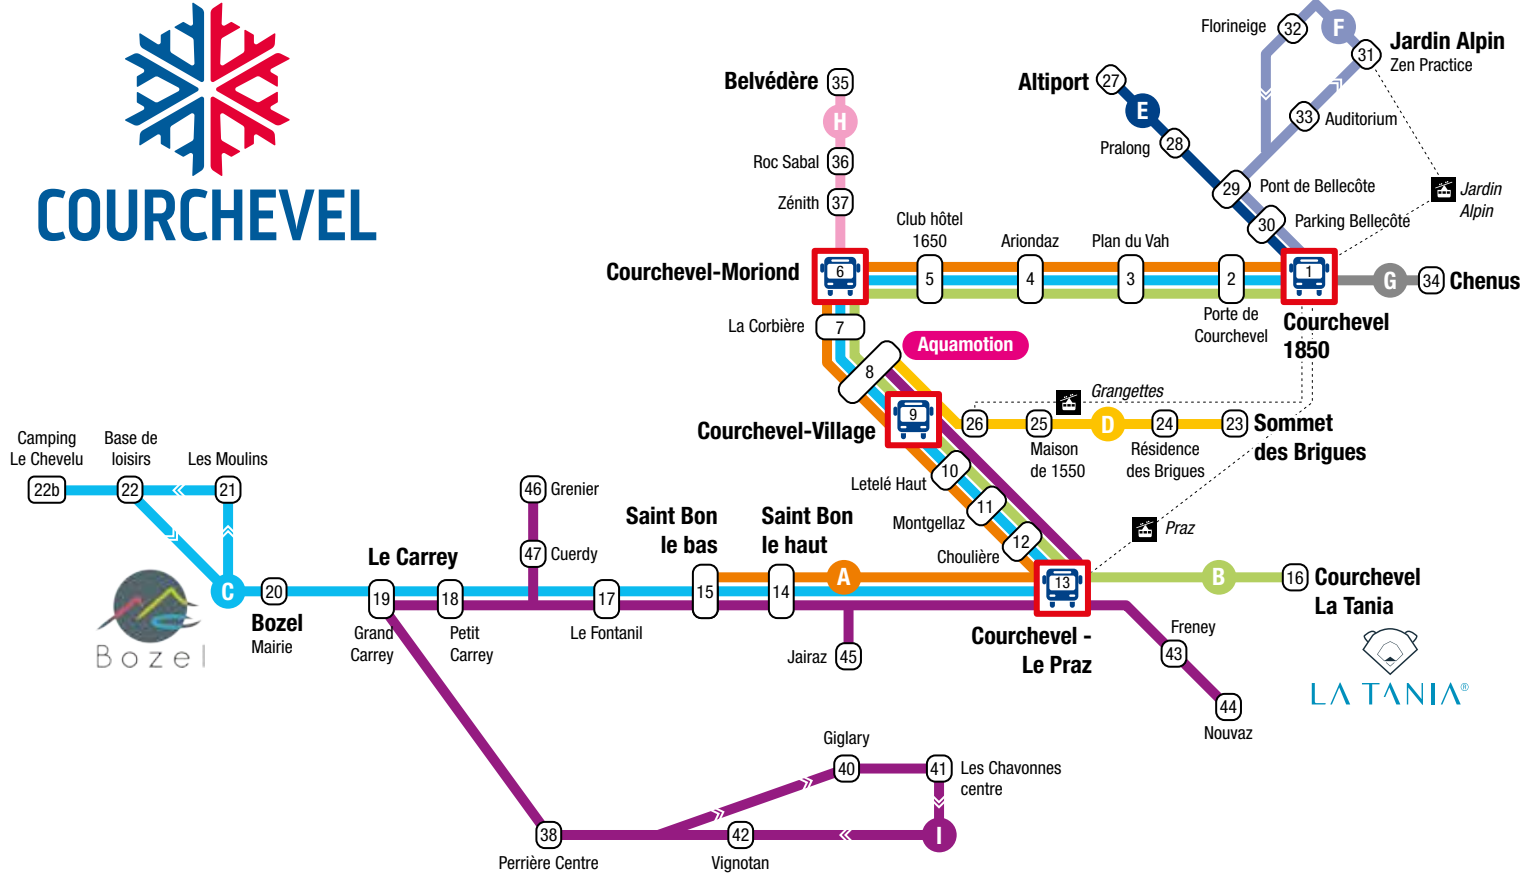

Horaires bus ligne A
Horaires bus ligne B
Horaires bus ligne C

XX:XX Attention : petit véhicule 20 places
XX:XX Horaires doublés durant les vacances scolaires

Desserte Perrière/Vignotan

FREE SHUTTLE NAVETTE GRATUITE
Accès gratuit au réseau
 Free service between each resort levels

Du 22 décembre 2019
au 27 mars 2020

Haute saison

Ligne E

1	27 28 29 30	27 28 29 30	1
COURCHEVEL 1850	ALTIPORT	ALTIPORT	COURCHEVEL 1850
8:00	8:10	8:10	8:20
8:30	8:40	8:40	8:50
9:00	9:10	9:10	9:20
10:30	10:40	10:40	10:50
11:00	11:10	11:10	11:20
11:30	11:40	11:40	11:50
12:00	12:10	12:10	12:20
13:00	13:10	13:10	13:20
13:50	14:00	14:00	14:10
14:30	14:40	14:40	14:50
15:00	15:10	15:10	15:20
15:45	15:55	15:55	16:05
16:30	16:40	16:40	16:50
17:00	17:10	17:10	17:20
17:50	18:00	18:00	18:10
18:40	18:50	18:50	19:00
19:00	19:10	19:10	19:20

Ligne I

40 41 42	38	18 19	14 15	13	9	8	8	9	13	14 15	18 19	38	40 41 42
GIGLARY, CHAVONNES, VIGNOTAN	PERRIERE CENTRE	LE CARREY	SAINT-BON	COURCHEVEL LE PRAZ	COURCHEVEL VILLAGE	AQUAMOTION	AQUAMOTION	COURCHEVEL VILLAGE	COURCHEVEL LE PRAZ	SAINT-BON	LE CARREY	PERRIERE CENTRE	GIGLARY, CHAVONNES, VIGNOTAN
7:50	7:52	7:55	8:10	8:20									
8:25	8:27	8:30	8:35	8:40									
9:30	9:32	9:35	9:40	9:45	9:55	9:57	11:30	11:32	11:42	11:47	11:52	11:57	12:02
12:02	12:04	12:07	12:17	12:22	12:32	12:34	12:34	12:36	12:46	12:51	12:56	13:01	13:06
13:06	13:08	13:11	13:21	13:26	13:36	13:38	13:38	13:40	13:50	13:55	14:00	14:05	14:10
14:10	14:12	14:15	14:25	14:30	14:40	14:42	16:20	16:22	16:32	16:37	16:42	16:47	16:52
16:52	16:54	16:57	17:07	17:12	17:22	17:24	17:24	17:26	17:36	17:41	17:46	17:51	17:56
17:56	17:58	18:01	18:11	18:16	18:26	18:28	18:28	18:30	18:40	18:45	18:50	18:55	19:00